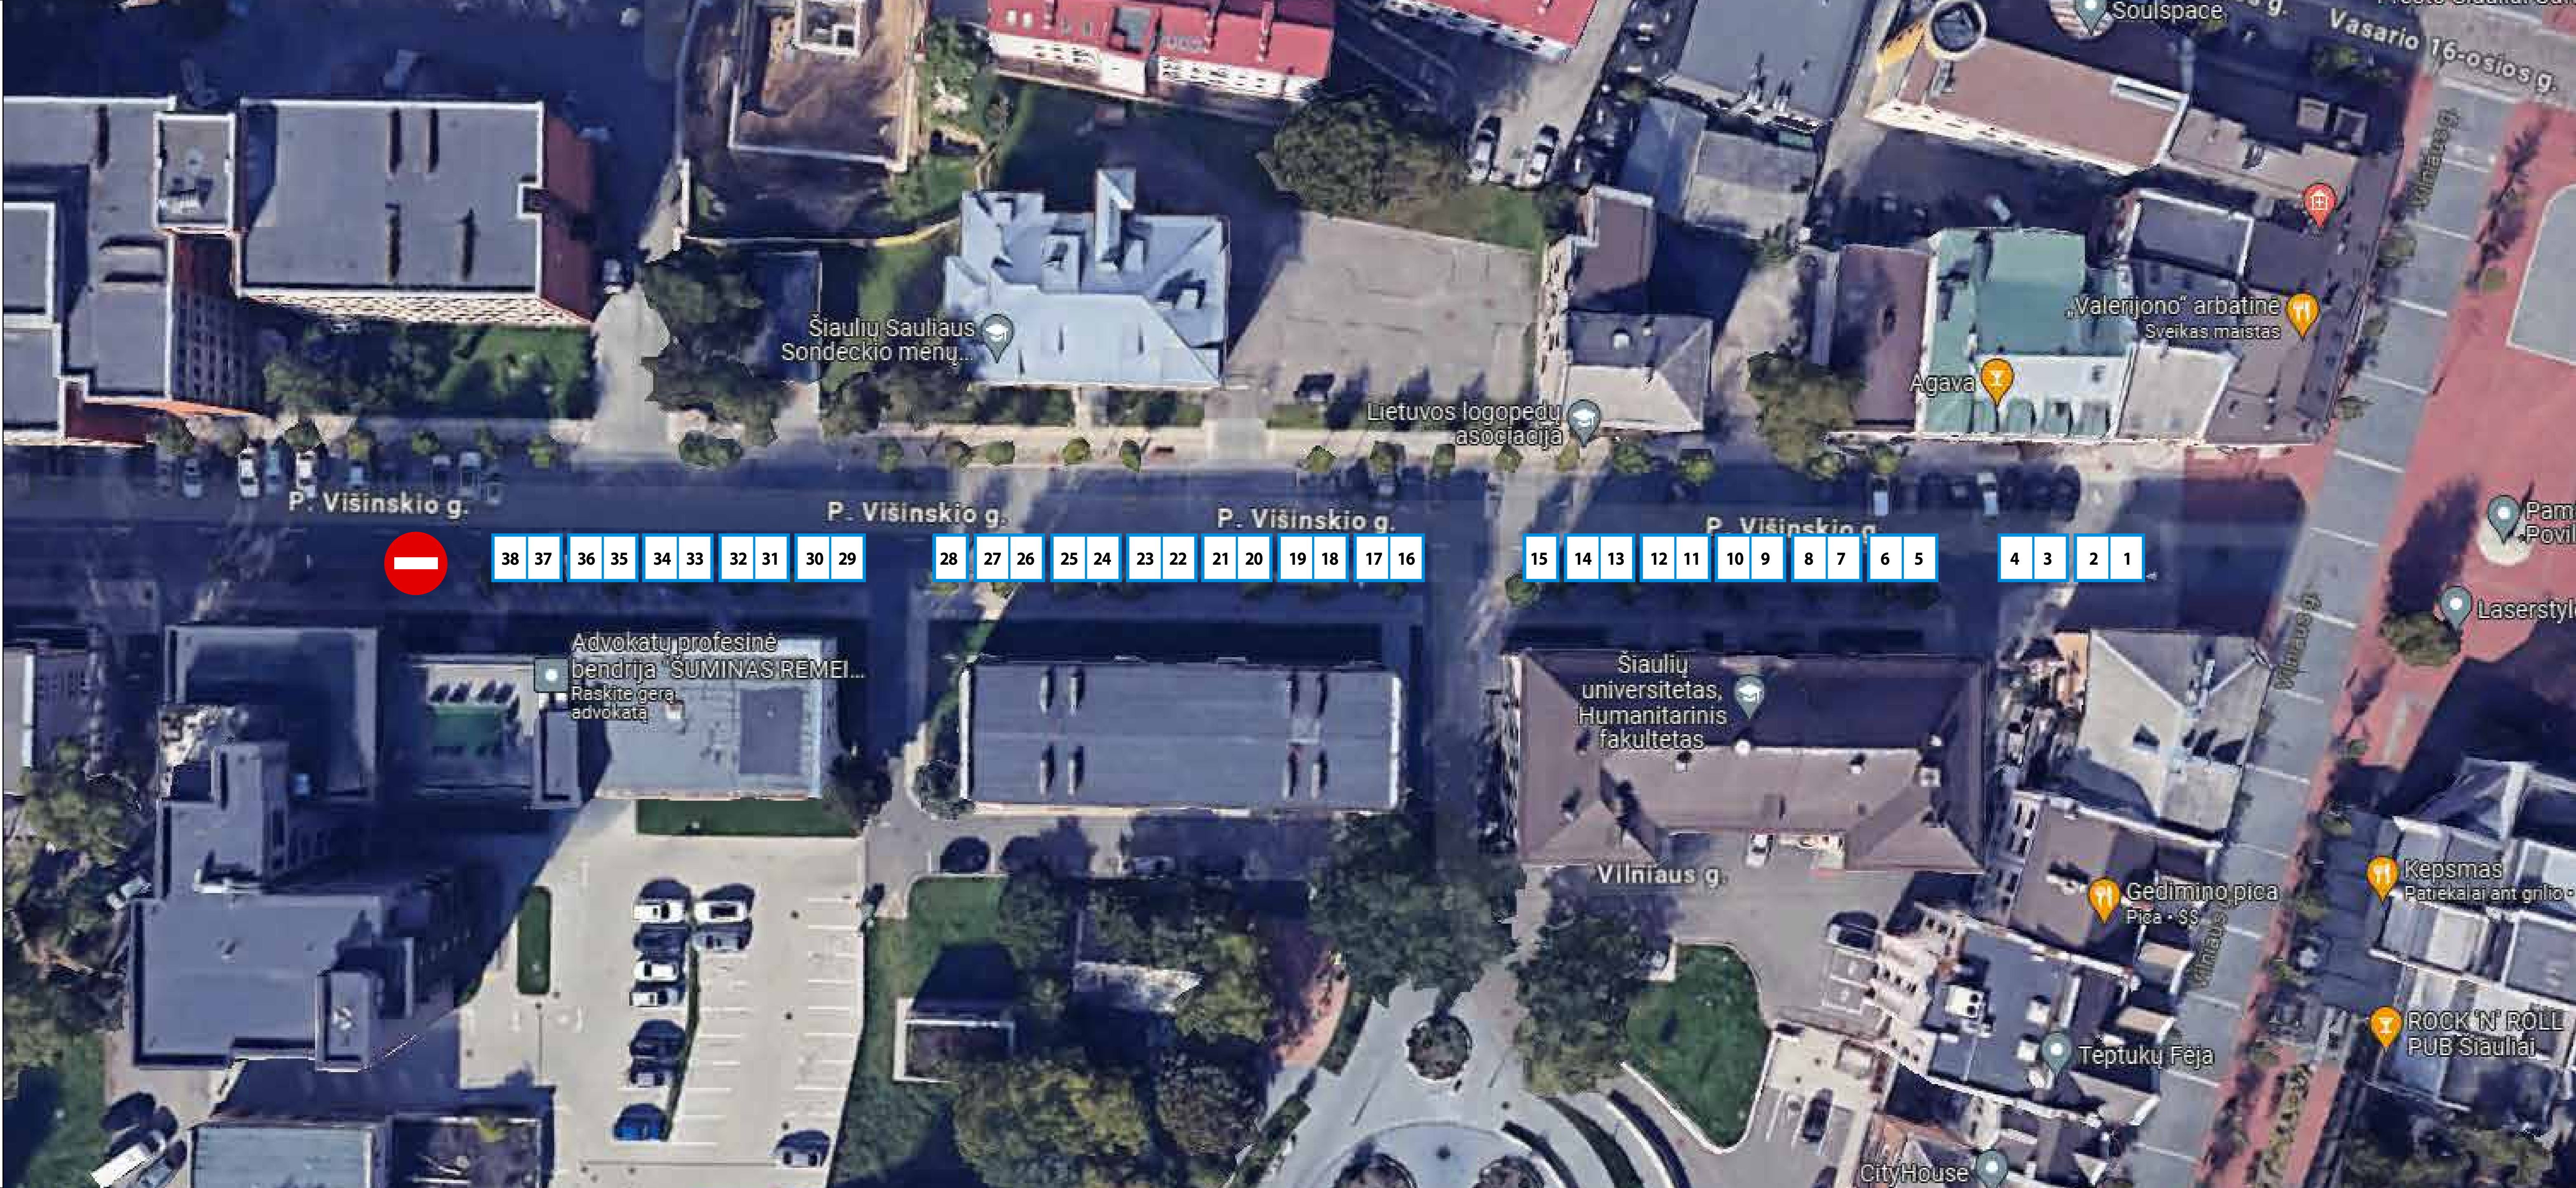

MIESTO ŠVENTĖ ŠIAULIŲ DIENOS 788

PAPILDOMA ZONA. P. VIŠINSKIO G. ATKARPA TARP VILNIAUS G. IR RESTORANO EOLIE

MAISTAS, MAISTO GAMYBA,
MAISTAS SU ŠALDYTUVAIS IR
ALUS

(Elektros tiekimu pasirūpinti turi patys
prekybininkai)

2024 m. rugsėjo 6–7 d.

SUTARTINIAI ŽENKLAI

 Palapinė 3x2 m

 Eismas uždarytas

MIESTO ŠVENTĖ ŠIAULIŲ DIENOS 788

PAPILDOMA ZONA.
VASARIO 16-OSIOS G.
ATKARPA TARP VILNIAUS G.
IR TRAKŲ G.

TAUTODAILININKAI,
AMATININKAI IR ĮVAIRIOS PREKĖS

2024 m. rugsėjo 6–7 d.

SUTARTINIAI ŽENKLAI

-  Palapinė 3x2 m
-  Eismas uždarytas